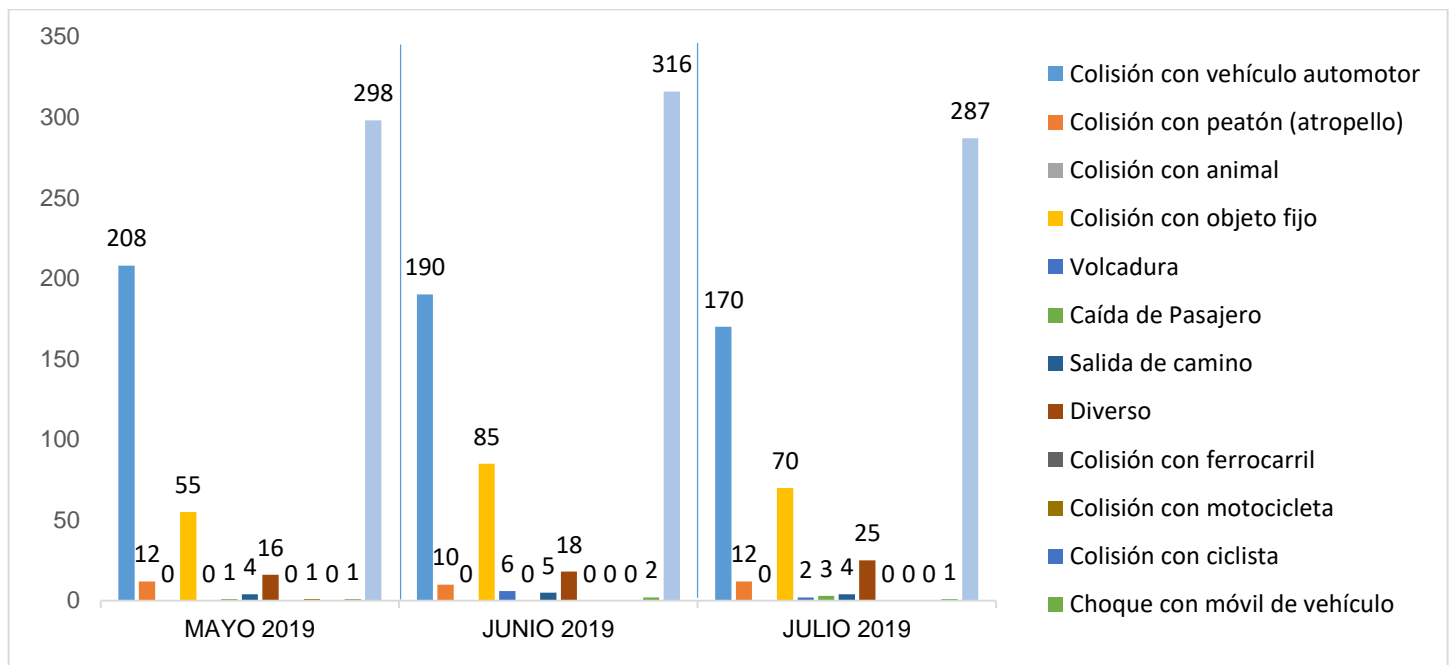

MUNICIPIO DE GARCÍA, NUEVO LEÓN

JULIO DE 2019

INSTITUCIÓN DE POLICÍA PREVENTIVA MUNICIPAL

ESTADÍSTICAS DE GRÁFICA DE ACCIDENTES

Área responsable de generar la información: Institución de Policía Preventiva Municipal.