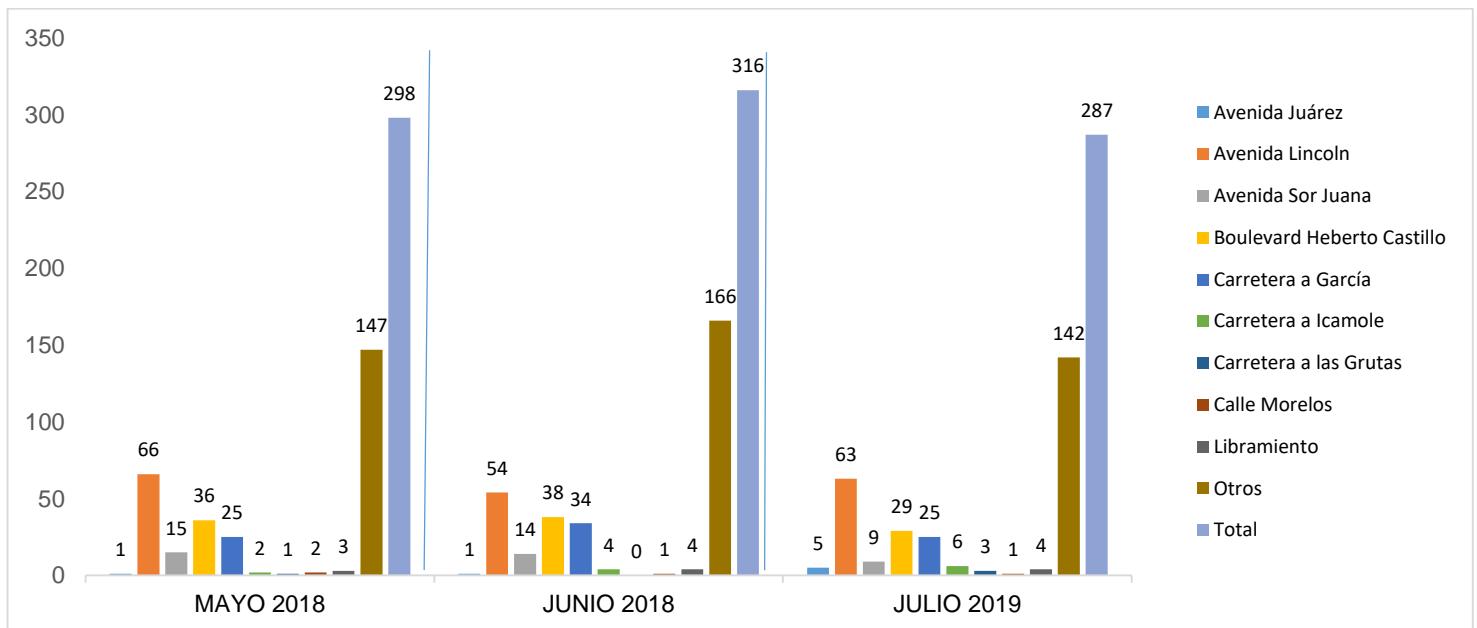

MUNICIPIO DE GARCÍA, NUEVO LEÓN

JULIO DE 2019

INSTITUCIÓN DE POLICÍA PREVENTIVA MUNICIPAL

ESTADÍSTICAS DE GRÁFICA DE ACCIDENTES

Área responsable de generar la información: Institución de Policía Preventiva Municipal.