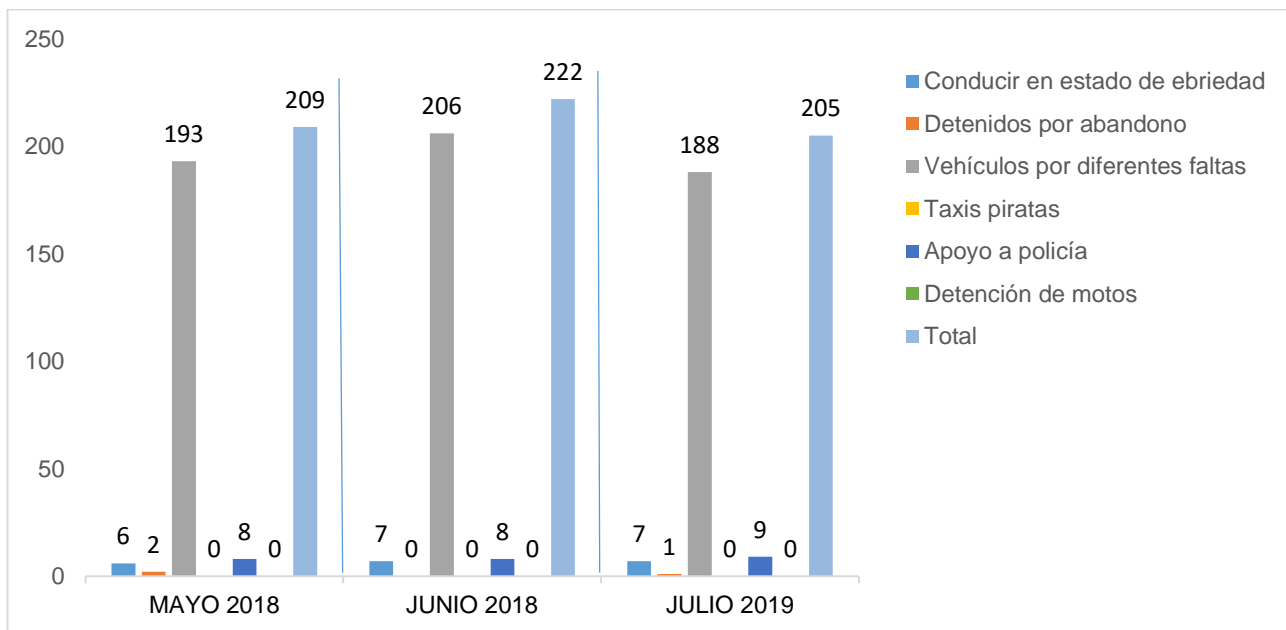

MUNICIPIO DE GARCÍA, NUEVO LEÓN

JULIO DE 2019

INSTITUCIÓN DE POLICÍA PREVENTIVA MUNICIPAL

ESTADÍSTICAS DE GRÁFICA DE ACCIDENTES

Área responsable de generar la información: Institución de Policía Preventiva Municipal.

MUNICIPIO DE GARCÍA, NUEVO LEÓN

JULIO DE 2019

INSTITUCIÓN DE POLICÍA PREVENTIVA MUNICIPAL
ESTADÍSTICAS DE GRÁFICA DE ACCIDENTES DETENCIONES

Área responsable de generar la información: Institución de Policía Preventiva Municipal.