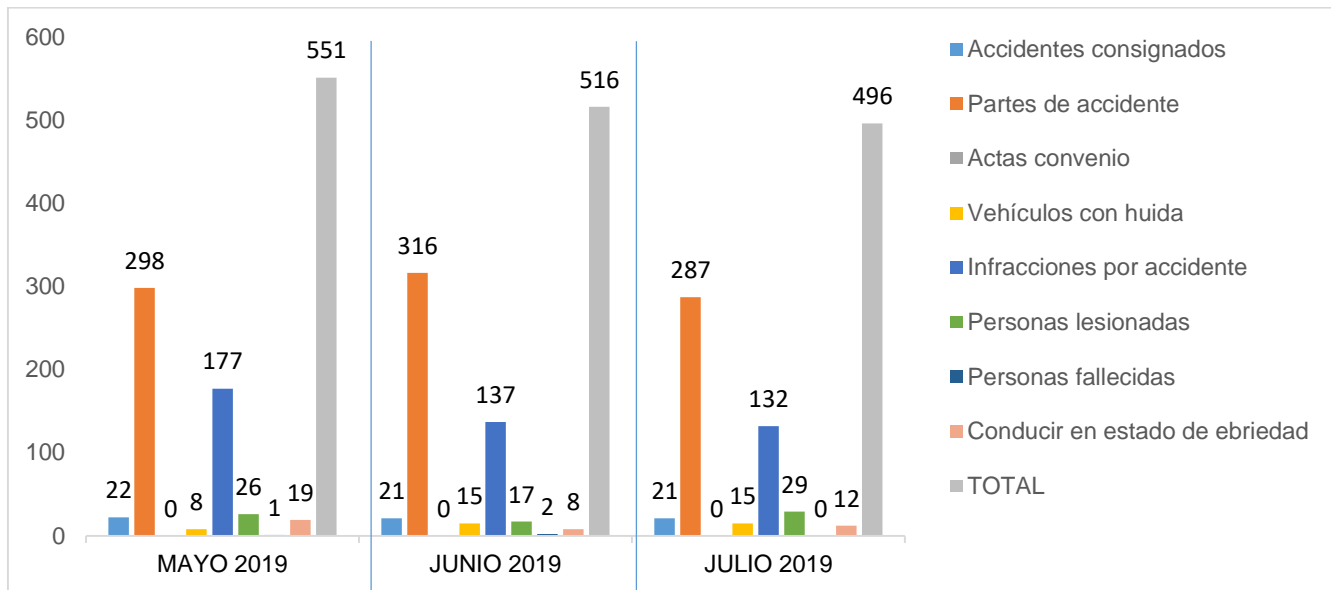

MUNICIPIO DE GARCÍA, NUEVO LEÓN

JULIO DE 2019

INSTITUCIÓN DE POLICÍA PREVENTIVA MUNICIPAL

ESTADÍSTICAS DE GRÁFICA DE ACCIDENTES

Área responsable de generar la información: Institución de Policía Preventiva Municipal.

MUNICIPIO DE GARCÍA, NUEVO LEÓN

JULIO DE 2019

INSTITUCIÓN DE POLICÍA PREVENTIVA MUNICIPAL
ESTADÍSTICAS DE GRÁFICA DE ACCIDENTES DETENCIONES

Área responsable de generar la información: Institución de Policía Preventiva Municipal.